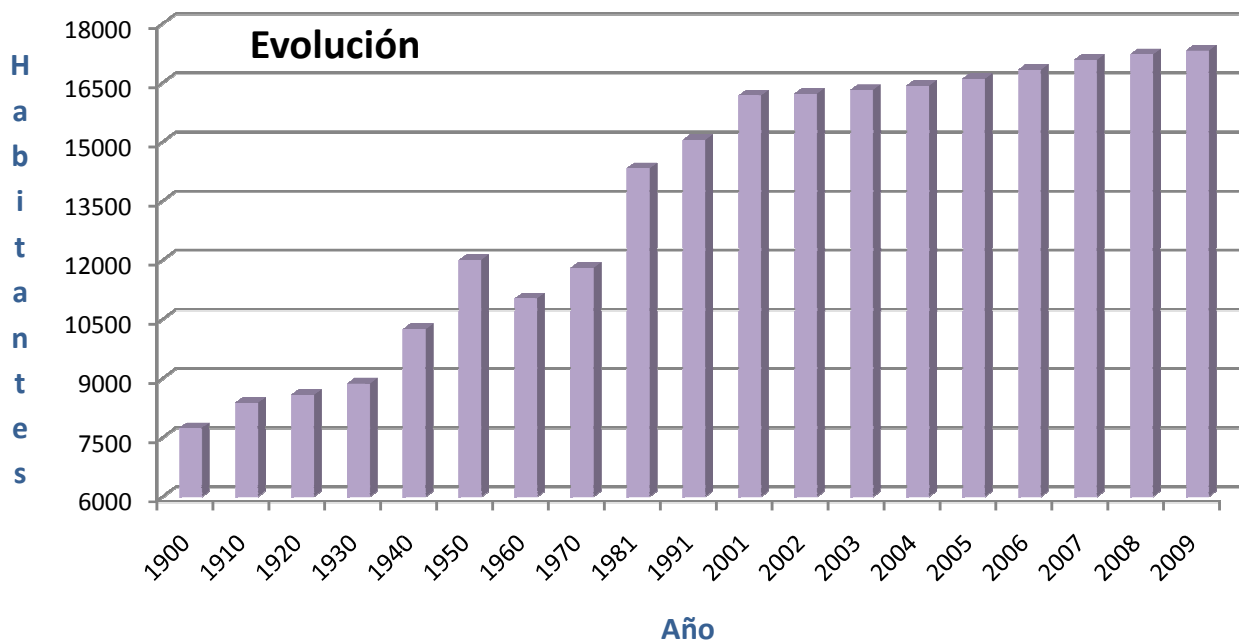

La Población del Concello de Sanxenxo

I. Evolución de la población del Concello de Sanxenxo (1900-2009):

Año	Nº Habitantes empadronados
1900	7732
1910	8380
1920	8578
1930	8869
1940	10250
1950	12003
1960	11027
1970	11804
1981	14326
1991	15043
2001	16175
2002	16222
2003	16312
2004	16424
2005	16598
2006	16829
2007	17077
2008	17216
2009	17315

II. Características de la población:

Población del Concello de Sanxenxo (2009) por parroquias y sexo:

Parroquia	Hombres	Mujeres	Total
Adina	2612	2553	5165
Bordóns	315	308	623
Dorrón	692	767	1459
Nantes	412	392	804
Noalla	1251	1349	2600
Padriñan	1837	1952	3789
Vilalonga	1572	1579	3151
Total	8691	8900	17591