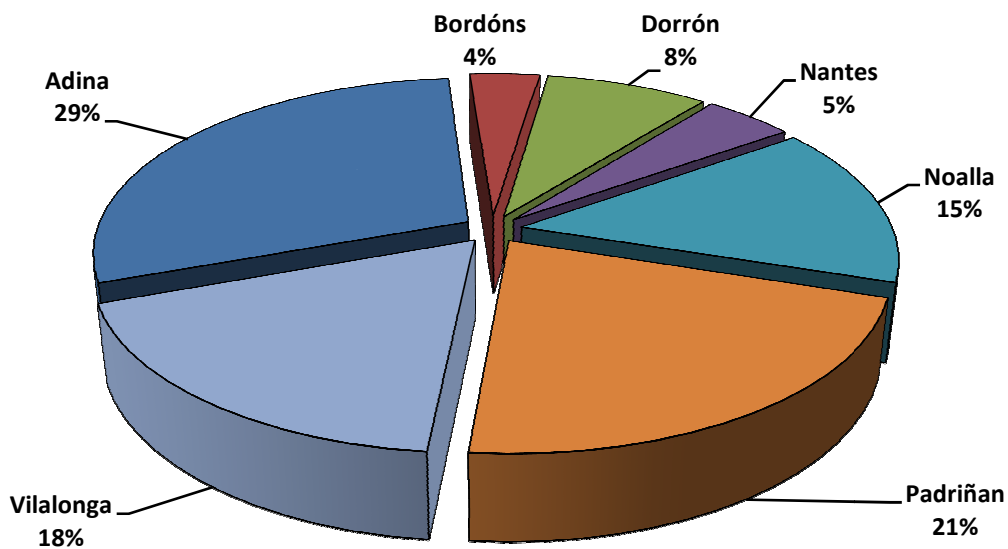

La Población del Concello de Sanxenxo

I. Evolución de la población del Concello de Sanxenxo (1900-2009):

Año	Nº Habitantes empadronados
1900	7732
1910	8380
1920	8578
1930	8869
1940	10250
1950	12003
1960	11027
1970	11804
1981	14326
1991	15043
2001	16175
2002	16222
2003	16312
2004	16424
2005	16598
2006	16829
2007	17077
2008	17216
2009	17315

II. Características de la población:

Población del Concello de Sanxenxo (2009) por parroquias y sexo:

Parroquia	Hombres	Mujeres	Total
Adina	2612	2553	5165
Bordóns	315	308	623
Dorrón	692	767	1459
Nantes	412	392	804
Noalla	1251	1349	2600
Padriñan	1837	1952	3789
Vilalonga	1572	1579	3151
Total	8691	8900	17591

Población del Concello de Sanxenxo (2009) por parroquias y tres grupos de edad:

Parroquia	0-15	16-65	Más de 65
Adina	771	3554	826
Bordóns	84	423	116
Dorrón	211	946	301
Nantes	115	546	143
Noalla	347	1774	480
Padriñan	471	2731	586
Vilalonga	465	2103	583
Total	2464	12077	3035