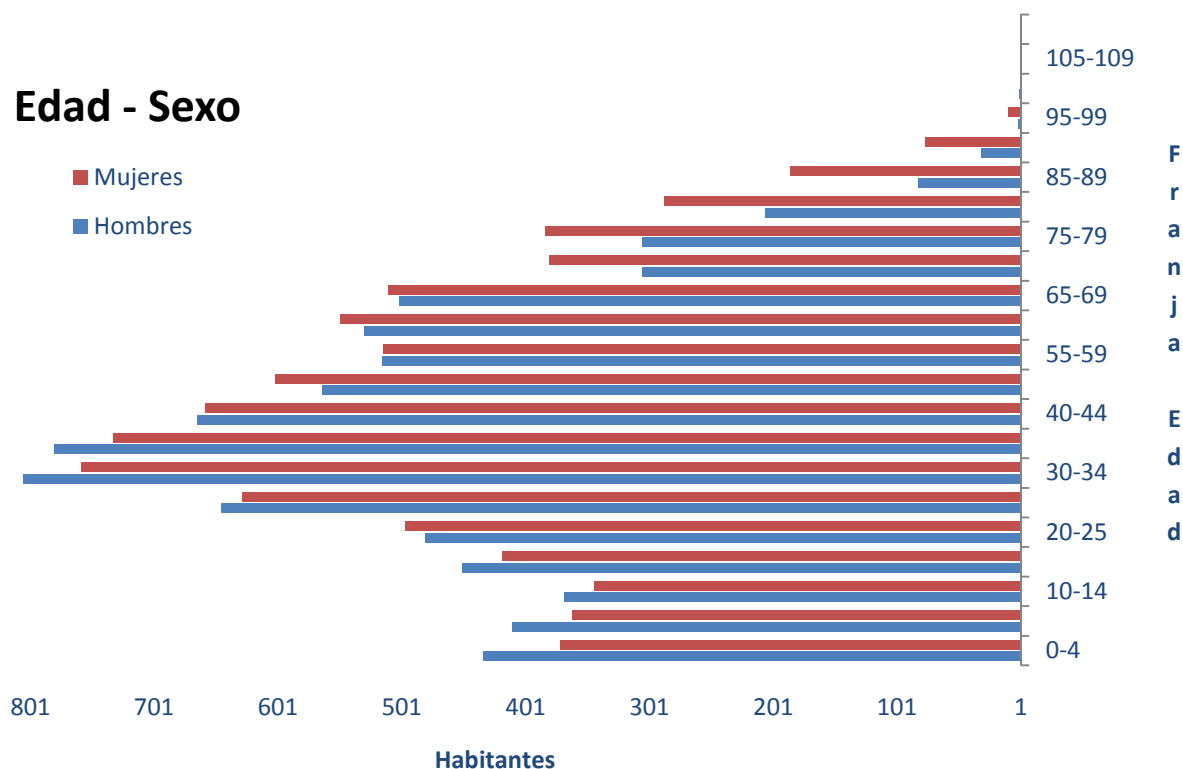

Población del Concello de Sanxenxo (2009) según la edad y el sexo:

Edad	Hombres	%	Mujeres	%	Totales	%
0-4	435	2,48	373	2,12	808	4,6
5-9	412	2,34	363	2,07	775	4,41
10,14	370	2,11	346	1,97	716	4,07
15-19	452	2,57	420	2,39	872	4,96
20-25	482	2,74	498	2,83	980	5,58
25-29	647	3,68	630	3,58	1277	7,27
30-34	807	4,59	760	4,32	1567	8,92
35-39	782	4,45	734	4,18	1516	8,63
40-44	666	3,79	660	3,76	1326	7,55
50-54	565	3,21	603	3,43	1168	6,65
55-59	517	2,94	516	2,94	1033	5,88
60-64	531	3,02	551	3,14	1082	6,16
65-69	503	2,86	512	2,91	1015	5,78
70-74	307	1,75	382	2,17	689	3,92
75-79	307	1,75	385	2,19	692	3,94
80-84	207	1,18	289	1,64	496	2,82
85-89	84	0,48	187	1,06	271	1,54
90-94	33	0,19	78	0,44	111	0,63
95-99	3	0,02	11	0,06	14	0,08
100-104	2	0,01	1	0,01	3	0,02
105-109	0	0	1	0,01	1	0,01
110-114	0	0	0	0	0	0
Totales	8683	49,41%	8891	50,59%	17574	100%

Edad - Sexo